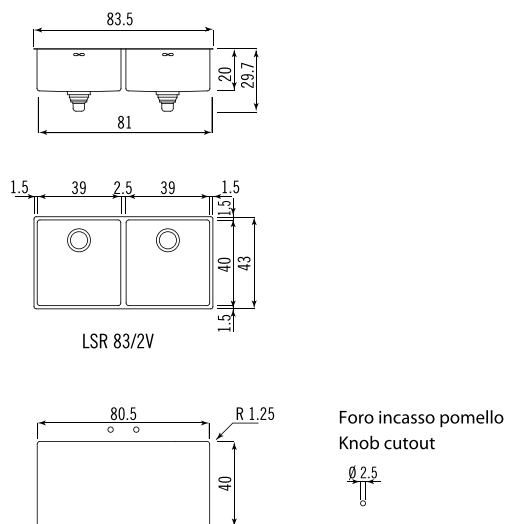

Vasche da sottopiano - raggio 12 <sup>(1)</sup>  
 Undermount bowls - radius 12

Lavelli da sottopiano - raggio 12 <sup>(1)</sup>  
 Undermount sinks - radius 12

(1) Il pomello di apertura/chiusura tappo va posizionato sul top della cucina; The plug control knob must be fitted on the kitchen top surface.  
 (2) Vasche con altezza 18 cm; Bowls 18 cm height.