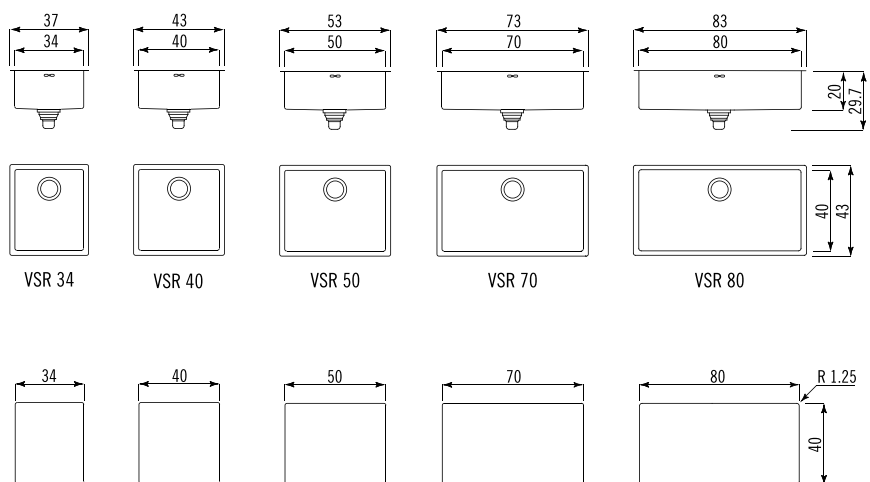

Vasche da sottopiano - raggio 12 <sup>(1)</sup>  
 Undermount bowls - radius 12

Lavelli da sottopiano - raggio 12 <sup>(1)</sup>  
 Undermount sinks - radius 12

(1) Il pomello di apertura/chiusura tappo va posizionato sul top della cucina; The plug control knob must be fitted on the kitchen top surface.  
 (2) Vasche con altezza 18 cm; Bowls 18 cm height.