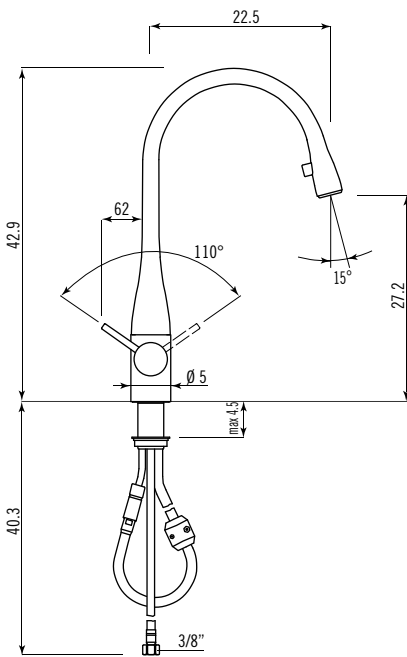

Ø 5

ALP44 Miscelatore monocomando
con canna orientabile
e doccino estraibile
Mixer with adjustable spout
and pull out shower

Ø 3.5

Foro incasso canne, miscelatori,
comandi e dispenser sapone
Cutout hole of stouts, mixing
taps, controls and soap dispenser

- (1) In acciaio inossidabile finitura satinata; In stainless steel with satin finishing.
- (2) I fori nel lavello per le canne, comandi e i miscelatori, possono essere eseguiti a richiesta al prezzo netto di € 16 + I.V.A.;
The holes in the sinks for the spouts, the control mixers and the mixing taps can be drilled on request at a net price of € 16 + I.V.A.
- (3) Miscelatori Alpes; Mixing taps Alpes.
- (4) Ideale per installazione sotto finestra; Perfect for installation under windows.

Miscelatori con comando integrato (1 - 2 - 5)

Mixing taps with integrated controls

10.151.113.700 ONO - Miscelatore monocomando con canna orientabile e doccino estraibile
ONO - Mixer with adjustable spout and pull-out shower

10.151.413.700 ONO - Miscelatore monocomando con canna orientabile
ONO - Mixer with adjustable spout

10.111.103.700 EVE - Miscelatore inox monocomando con canna orientabile e doccino estraibile
EVE - Mixer with adjustable spout and pull-out shower