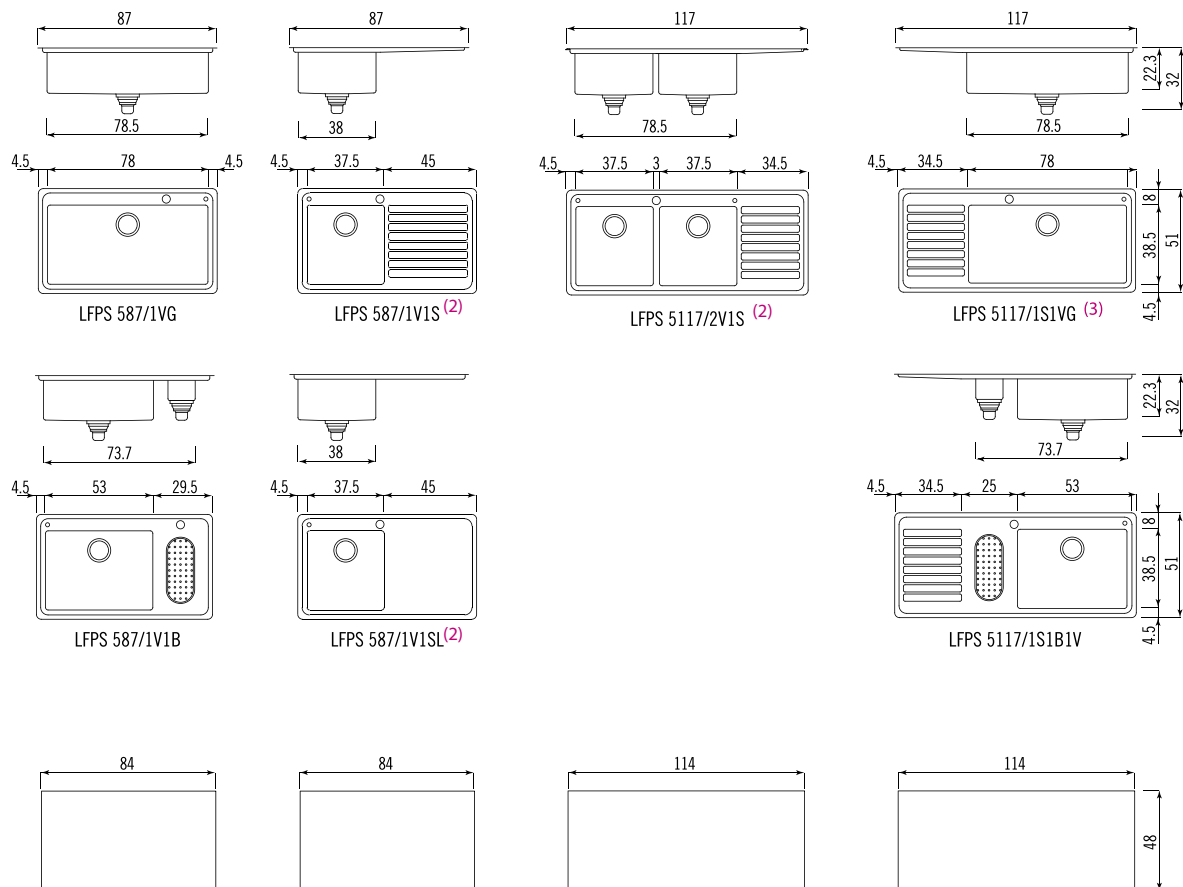

Lavelli da incasso filo piano con salvagocce profondità 51 cm - raggio 12 ⁽¹⁾

Flush mount sinks with no-drip edge. Depth 51 cm - radius 12

(1) Il foro rubinetteria è di serie; Supplied with hole for mixing tap.

(2) Specificare la posizione destra o sinistra dello scivolo; Please specify the right-hand or left-hand position of the draining-board.

(3) Disponibile solo con vasca a destra; Available only with bowl on the right