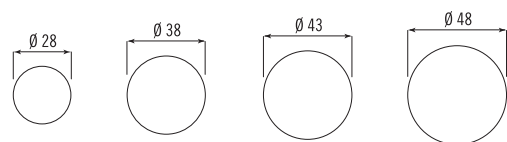

Vasche tonde da incasso semifilo

Built-in round bowls with flush edge

Foro incasso pomello
Knob cutout

Vasche da incasso semifilo - profondità 46 cm

Built-in bowls with flush edge - depth 46 cm

Vasche da incasso semifilo - profondità 51 cm⁽²⁾

Built-in bowls with flush edge - depth 51 cm

(1) Foro rubinetteria di serie; Equipped with hole for the faucet unit.

(2) Il foro rubinetteria può essere eseguito a richiesta al prezzo netto di € 16 + I.V.A.

The hole for mixing tap can be drilled at a net price of € 16 + V.A.T.