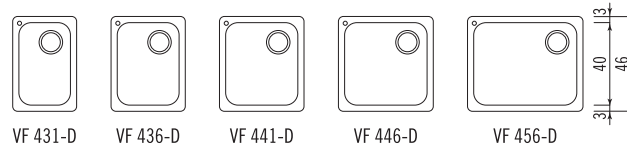

Vasche tonde da incasso semifilo

Built-in round bowls with flush edge

Foro incasso pomello
Knob cutout

Vasche da incasso semifilo - profondità 46 cm

Built-in bowls with flush edge - depth 46 cm

Vasche da incasso semifilo - profondità 51 cm⁽²⁾

Built-in bowls with flush edge - depth 51 cm

(1) Foro rubinetteria di serie; Equipped with hole for the faucet unit.

(2) Il foro rubinetteria può essere eseguito a richiesta al prezzo netto di € 16 + I.V.A.

The hole for mixing tap can be drilled at a net price of € 16 + V.A.T.