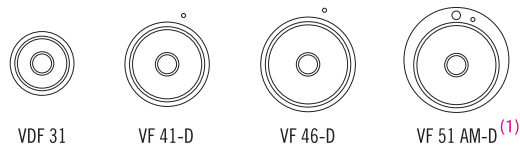

Vasche tonde da incasso semifilo

Built-in round bowls with flush edge

Foro incasso pomello
Knob cutout

Vasche da incasso semifilo - profondità 46 cm

Built-in bowls with flush edge - depth 46 cm

Vasche da incasso semifilo - profondità 51 cm⁽²⁾

Built-in bowls with flush edge - depth 51 cm

(1) Foro rubinetteria di serie; Equipped with hole for the faucet unit.

(2) Il foro rubinetteria può essere eseguito a richiesta al prezzo netto di € 16 + I.V.A.

The hole for mixing tap can be drilled at a net price of € 16 + V.A.T.