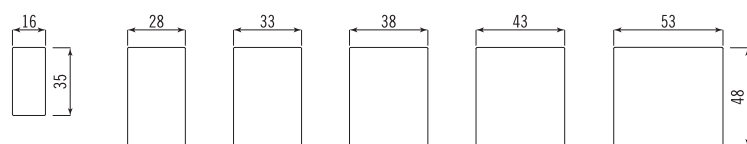

Vasche tonde da incasso semifilo

Built-in round bowls with flush edge

Foro incasso pomello
Knob cutout

Vasche da incasso semifilo - profondità 46 cm

Built-in bowls with flush edge - depth 46 cm

Vasche da incasso semifilo - profondità 51 cm⁽²⁾

Built-in bowls with flush edge - depth 51 cm

(1) Foro rubinetteria di serie; Equipped with hole for the faucet unit.

(2) Il foro rubinetteria può essere eseguito a richiesta al prezzo netto di € 16 + I.V.A.

The hole for mixing tap can be drilled at a net price of € 16 + V.A.T.