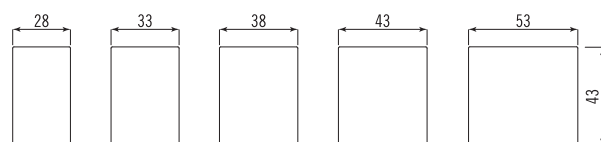

Vasche tonde da incasso semifilo

Built-in round bowls with flush edge

Foro incasso pomello
Knob cutout

Vasche da incasso semifilo - profondità 46 cm

Built-in bowls with flush edge - depth 46 cm

Vasche da incasso semifilo - profondità 51 cm⁽²⁾

Built-in bowls with flush edge - depth 51 cm

(1) Foro rubinetteria di serie; Equipped with hole for the faucet unit.

(2) Il foro rubinetteria può essere eseguito a richiesta al prezzo netto di € 16 + I.V.A.