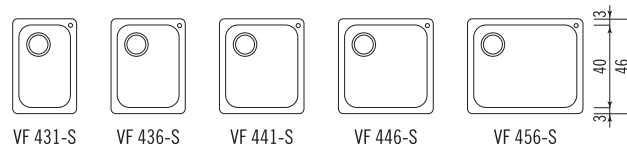

Vasche tonde da incasso semifilo

Built-in round bowls with flush edge

Foro incasso pomello
Knob cutout

Vasche da incasso semifilo - profondità 46 cm

Built-in bowls with flush edge - depth 46 cm

Vasche da incasso semifilo - profondità 51 cm⁽²⁾

Built-in bowls with flush edge - depth 51 cm

(1) Foro rubinetteria di serie; Equipped with hole for the faucet unit.

(2) Il foro rubinetteria può essere eseguito a richiesta al prezzo netto di € 16 + I.V.A.

The hole for mixing tap can be drilled at a net price of € 16 + V.A.T.