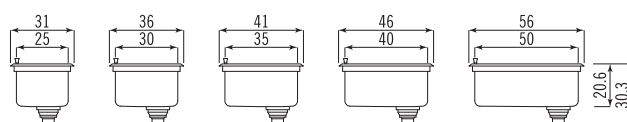

Vasche tonde da incasso semifilo

Built-in round bowls with flush edge

Foro incasso pomello
Knob cutout

Vasche da incasso semifilo - profondità 46 cm

Built-in bowls with flush edge - depth 46 cm

Vasche da incasso semifilo - profondità 51 cm⁽²⁾

Built-in bowls with flush edge - depth 51 cm

(1) Foro rubinetteria di serie; Equipped with hole for the faucet unit.

(2) Il foro rubinetteria può essere eseguito a richiesta al prezzo netto di € 16 + I.V.A.

The hole for mixing tap can be drilled at a net price of € 16 + V.A.T.