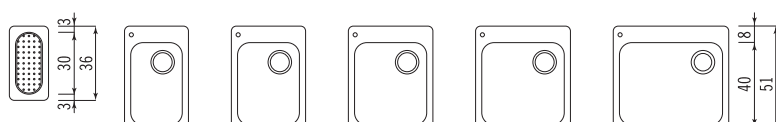

Vasche tonde da incasso semifilo

Built-in round bowls with flush edge

Foro incasso pomello
Knob cutout

Vasche da incasso semifilo - profondità 46 cm

Built-in bowls with flush edge - depth 46 cm

Vasche da incasso semifilo - profondità 51 cm⁽²⁾

Built-in bowls with flush edge - depth 51 cm

(1) Foro rubinetteria di serie; Equipped with hole for the faucet unit.

(2) Il foro rubinetteria può essere eseguito a richiesta al prezzo netto di € 16 + I.V.A.

The hole for mixing tap can be drilled at a net price of € 16 + V.A.T.