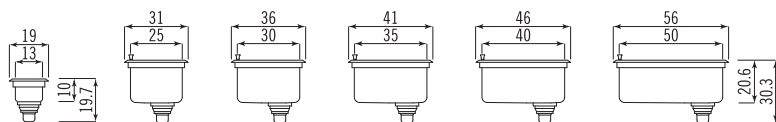

Vasche tonde da incasso semifilo

Built-in round bowls with flush edge

Foro incasso pomello
Knob cutout

Vasche da incasso semifilo - profondità 46 cm

Built-in bowls with flush edge - depth 46 cm

Vasche da incasso semifilo - profondità 51 cm⁽²⁾

Built-in bowls with flush edge - depth 51 cm

(1) Foro rubinetteria di serie; Equipped with hole for the faucet unit.

(2) Il foro rubinetteria può essere eseguito a richiesta al prezzo netto di € 16 + I.V.A.

The hole for mixing tap can be drilled at a net price of € 16 + V.A.T.