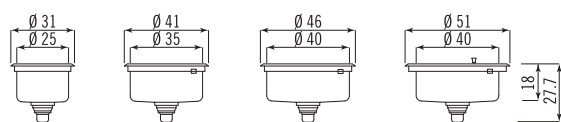

Vasche tonde da incasso semifilo

Built-in round bowls with flush edge

Foro incasso pomello
Knob cutout

Vasche da incasso semifilo - profondità 46 cm

Built-in bowls with flush edge - depth 46 cm

Vasche da incasso semifilo - profondità 51 cm⁽²⁾

Built-in bowls with flush edge - depth 51 cm

(1) Foro rubinetteria di serie; Equipped with hole for the faucet unit.

(2) Il foro rubinetteria può essere eseguito a richiesta al prezzo netto di € 16 + I.V.A.

The hole for mixing tap can be drilled at a net price of € 16 + V.A.T.