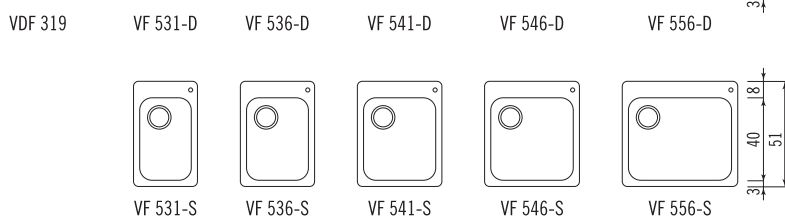

Vasche tonde da incasso semifilo

Built-in round bowls with flush edge

Foro incasso pomello
Knob cutout

Vasche da incasso semifilo - profondità 46 cm

Built-in bowls with flush edge - depth 46 cm

Vasche da incasso semifilo - profondità 51 cm⁽²⁾

Built-in bowls with flush edge - depth 51 cm

(1) Foro rubinetteria di serie; Equipped with hole for the faucet unit.

(2) Il foro rubinetteria può essere eseguito a richiesta al prezzo netto di € 16 + I.V.A.

The hole for mixing tap can be drilled at a net price of € 16 + V.A.T.