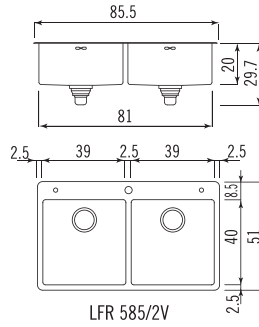

### Vasche da incasso semifilo profondità 51 cm - raggio 12 <sup>(2)</sup>

Built-in bowls with flat edge. Depth 51 cm - radius 12

(1) Il pomello di apertura/chiusura tappo va posizionato sul top della cucina; The plug control knob must be fitted on the kitchen top surface.

(4) Disponibile solo con vasca a destra; Available only with bowl on the right.

Lavelli da incasso semifilo profondità 45 cm - raggio 12 <sup>(1)</sup>

Built-in sinks with flat edge. Depth 45 cm - radius 12

Lavelli da incasso semifilo profondità 51 cm - raggio 12 <sup>(2)</sup>

Built-in sinks with flat edge. Depth 51 cm - radius 12

Foro incasso pomello  
Knob cutout  
Ø 2.5

Lavelli da incasso semifilo con salvagocce profondità 51 cm - raggio 12 <sup>(2)</sup>

Built-in sinks with flat and no-drip edge. Depth 51 cm - radius 12