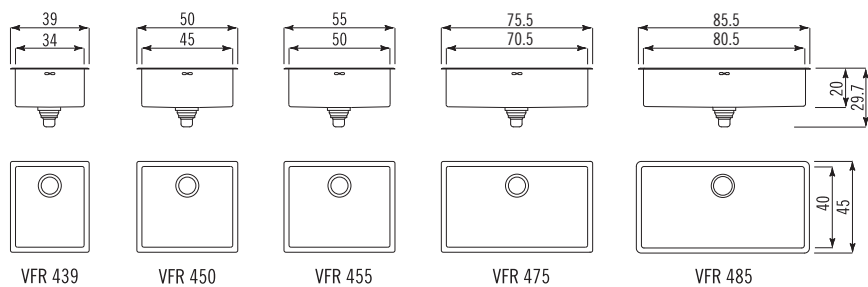

### Vasche da incasso semifilo profondità 45 cm - raggio 12 <sup>(1)</sup>

Built-in bowls with flat edge depth 45 cm - radius 12

Foro incasso pomello  
Knob cutout

### Vasche da incasso semifilo profondità 51 cm - raggio 12 <sup>(2)</sup>

Built-in bowls with flat edge. Depth 51 cm - radius 12

(1) Il pomello di apertura/chiusura tappo va posizionato sul top della cucina; The plug control knob must be fitted on the kitchen top surface.

(4) Disponibile solo con vasca a destra; Available only with bowl on the right.

Lavelli da incasso semifilo profondità 45 cm - raggio 12 <sup>(1)</sup>

Built-in sinks with flat edge. Depth 45 cm - radius 12

Built-in sinks with flat and no-drip edge. Depth 51 cm - radius 12