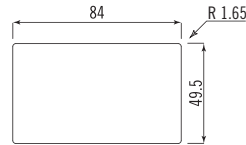

(4) Disponibile solo con vasca a destra; Available only with bowl on the right.

Lavelli da incasso semifilo profondità 45 cm - raggio 12 <sup>(1)</sup>

Built-in sinks with flat edge. Depth 45 cm - radius 12

Lavelli da incasso semifilo profondità 51 cm - raggio 12 <sup>(2)</sup>

Built-in sinks with flat edge. Depth 51 cm - radius 12

Foro incasso pomello  
Knob cutout  
Ø 2.5

Lavelli da incasso semifilo con salvagocce profondità 51 cm - raggio 12 <sup>(2)</sup>