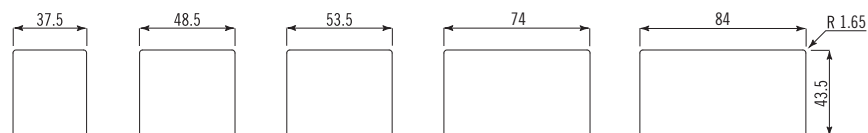

### Vasche da incasso semifilo profondità 45 cm - raggio 12 <sup>(1)</sup>

Built-in bowls with flat edge depth 45 cm - radius 12

Foro incasso pomello  
Knob cutout

### Vasche da incasso semifilo profondità 51 cm - raggio 12 <sup>(2)</sup>

Built-in bowls with flat edge. Depth 51 cm - radius 12

(1) Il pomello di apertura/chiusura tappo va posizionato sul top della cucina; The plug control knob must be fitted on the kitchen top surface.

(4) Disponibile solo con vasca a destra; Available only with bowl on the right.

Lavelli da incasso semifilo profondità 45 cm - raggio 12 <sup>(1)</sup>

Built-in sinks with flat edge. Depth 45 cm - radius 12

Built-in sinks with flat and no-drip edge. Depth 51 cm - radius 12