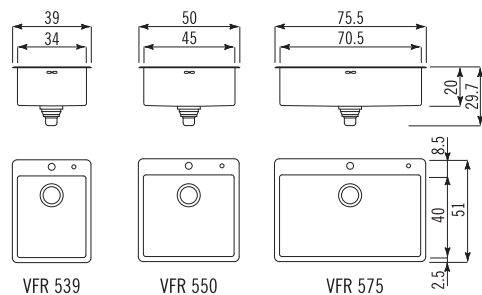

### Vasche da incasso semifilo profondità 45 cm - raggio 12 <sup>(1)</sup>

Built-in bowls with flat edge depth 45 cm - radius 12

Foro incasso pomello  
Knob cutout

### Vasche da incasso semifilo profondità 51 cm - raggio 12 <sup>(2)</sup>

Built-in bowls with flat edge. Depth 51 cm - radius 12

(1) Il pomello di apertura/chiusura tappo va posizionato sul top della cucina; The plug control knob must be fitted on the kitchen top surface.

(4) Disponibile solo con vasca a destra; Available only with bowl on the right.

Lavelli da incasso semifilo profondità 45 cm - raggio 12 <sup>(1)</sup>

Built-in sinks with flat edge. Depth 45 cm - radius 12

Built-in sinks with flat and no-drip edge. Depth 51 cm - radius 12