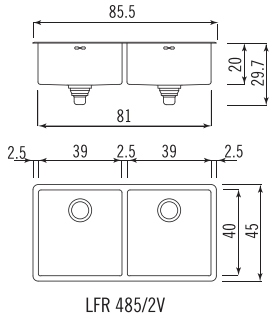

### Vasche da incasso semifilo profondità 45 cm - raggio 12 <sup>(1)</sup>

Built-in bowls with flat edge depth 45 cm - radius 12

Foro incasso pomello  
Knob cutout

### Vasche da incasso semifilo profondità 51 cm - raggio 12 <sup>(2)</sup>

Built-in bowls with flat edge. Depth 51 cm - radius 12

(1) Il pomello di apertura/chiusura tappo va posizionato sul top della cucina; The plug control knob must be fitted on the kitchen top surface.

(2) Il foro rubinetteria è di serie; Supplied with hole for mixing tap.

(3) Specificare la posizione destra o sinistra dello scivolo; Please specify the right-hand or left-hand position of the draining-board.

(4) Disponibile solo con vasca a destra; Available only with bowl on the right.

Lavelli da incasso semifilo profondità 45 cm - raggio 12 <sup>(1)</sup>

Built-in sinks with flat edge. Depth 45 cm - radius 12