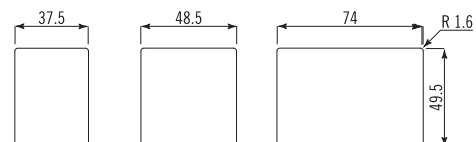

### Vasche da incasso semifilo profondità 45 cm - raggio 12 <sup>(1)</sup>

Built-in bowls with flat edge depth 45 cm - radius 12

Foro incasso pomello  
Knob cutout

### Vasche da incasso semifilo profondità 51 cm - raggio 12 <sup>(2)</sup>

Built-in bowls with flat edge. Depth 51 cm - radius 12

(1) Il pomello di apertura/chiusura tappo va posizionato sul top della cucina; The plug control knob must be fitted on the kitchen top surface.

(4) Disponibile solo con vasca a destra; Available only with bowl on the right.

Lavelli da incasso semifilo profondità 45 cm - raggio 12 <sup>(1)</sup>

Built-in sinks with flat edge. Depth 45 cm - radius 12

Built-in sinks with flat and no-drip edge. Depth 51 cm - radius 12