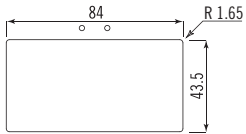

(2) Il foro rubinetteria è di serie; Supplied with hole for mixing tap.

(3) Specificare la posizione destra o sinistra dello scivolo; Please specify the right-hand or left-hand position of the draining-board.

(4) Disponibile solo con vasca a destra; Available only with bowl on the right.

Lavelli da incasso semifilo profondità 45 cm - raggio 12 <sup>(1)</sup>

Built-in sinks with flat edge. Depth 45 cm - radius 12

Lavelli da incasso semifilo profondità 51 cm - raggio 12 <sup>(2)</sup>

Built-in sinks with flat edge. Depth 51 cm - radius 12

Foro incasso pomello  
Knob cutout  
Ø 2.5

Lavelli da incasso semifilo con salvagocce profondità 51 cm - raggio 12 <sup>(2)</sup>