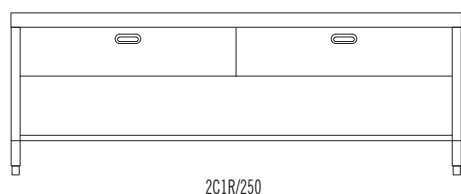

Elemento con ante
Element with doors

Elemento con cassetti 60 cm
Element with drawers 60 cm wide

Elementi con cassetti 60-90 cm
Elements with drawers 60-90 cm wide

Elementi con cassetti 120 cm
Elements with drawers 120 cm wide

Elemento aperto con cassetti 120 cm e ripiano fisso
Open element with drawers 120 cm wide and fixed shelf

Elementi aperti con cassetti e ripiani scorrevoli 120 cm
Open elements with drawers and sliding shelves 120 cm wide