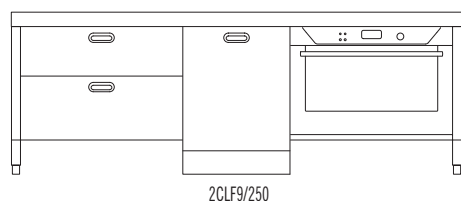

un foro per piani cottura ribaltabili
one hole for flip-up hobs

Fori su top Corian®
Cutout holes on the
Corian® countertop

un foro incasso per lavaggio
one built-in hole for washing items

un foro incasso per cottura
one built-in hole for cooking items

un foro per lavaggio o cottura sottopiano o filo piano
one hole for an undermount or flush-mount washing or cooking items

un foro per piani cottura ribaltabili
one hole for flip-up hobs

Top ed elettrodomestici non sono inclusi nel prezzo dell'elemento di libera installazione. Per gli elettrodomestici fare riferimento al listino "Strumenti d'Oggi".
The countertop and the appliances are not included in the price of the freestanding unit. For appliances, please consult the "Strumenti d'Oggi" price-list.

Elemento con pannello per lavastoviglie
Element with dishwasher panel

Elemento con pannello per lavastoviglie e forno da 60 cm
Element with dishwasher panel and oven 60 cm wide

Elemento con pannello per lavastoviglie e forno da 90 cm
Element with dishwasher panel and oven 90 cm wide