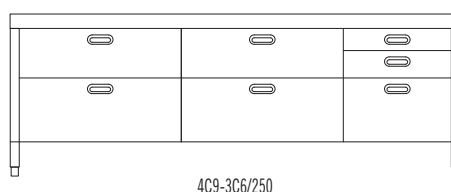

Elemento con pannello per lavastoviglie
Element with dishwasher panel

Elemento con pannello per lavastoviglie e forno da 60 cm
Element with dishwasher panel and oven 60 cm wide

Elemento con pannello per lavastoviglie e forno da 90 cm
Element with dishwasher panel and oven 90 cm wide

Elemento con ante
Element with doors

Elemento con cassetti 60 cm
Element with drawers 60 cm wide

Elementi con cassetti 60-90 cm
Elements with drawers 60-90 cm wide

Elementi con cassetti 120 cm
Elements with drawers 120 cm wide

Elemento aperto con cassetti 120 cm e ripiano fisso
Open element with drawers 120 cm wide and fixed shelf

Elementi aperti con cassetti e ripiani scorrevoli 120 cm
Open elements with drawers and sliding shelves 120 cm wide