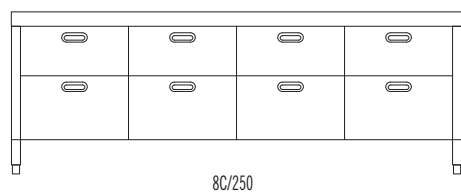

Elemento con pannello per lavastoviglie
Element with dishwasher panel

Elemento con pannello per lavastoviglie e forno da 60 cm
Element with dishwasher panel and oven 60 cm wide

Elemento con pannello per lavastoviglie e forno da 90 cm
Element with dishwasher panel and oven 90 cm wide

Elemento con ante
Element with doors

Elemento con cassetti 60 cm
Element with drawers 60 cm wide

Elementi con cassetti 60-90 cm
Elements with drawers 60-90 cm wide

Elementi con cassetti 120 cm
Elements with drawers 120 cm wide

Elemento aperto con cassetti 120 cm e ripiano fisso
Open element with drawers 120 cm wide and fixed shelf

Elementi aperti con cassetti e ripiani scorrevoli 120 cm
Open elements with drawers and sliding shelves 120 cm wide