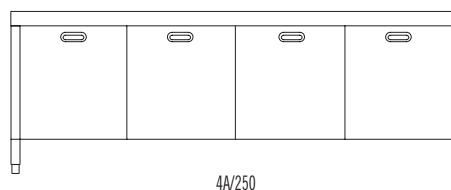

Elemento con ante
Element with doors