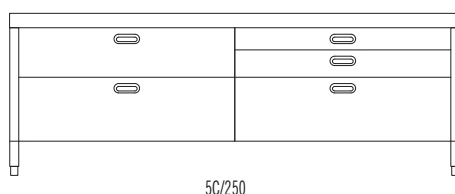

Elemento con ante
Element with doors

Elemento con cassetti 60 cm
Element with drawers 60 cm wide

Elementi con cassetti 60-90 cm
Elements with drawers 60-90 cm wide

Elementi con cassetti 120 cm
Elements with drawers 120 cm wide

Elemento aperto con cassetti 120 cm e ripiano fisso
Open element with drawers 120 cm wide and fixed shelf

Elementi aperti con cassetti e ripiani scorrevoli 120 cm
Open elements with drawers and sliding shelves 120 cm wide