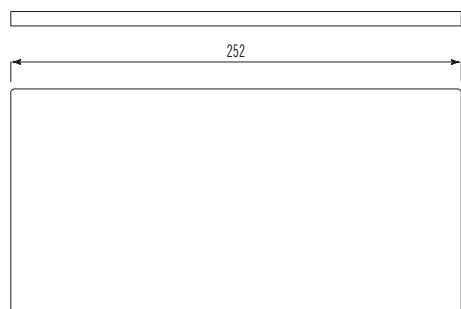

Top inox ad isola
Stainless steel island countertop

T/250-I