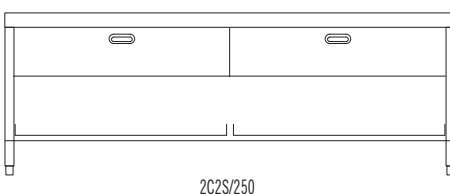

Elemento con ante
Element with doors

Elemento con cassetti 60 cm
Element with drawers 60 cm wide

Elementi con cassetti 60-90 cm
Elements with drawers 60-90 cm wide

Elementi con cassetti 120 cm
Elements with drawers 120 cm wide

Elemento aperto con cassetti 120 cm e ripiano fisso
Open element with drawers 120 cm wide and fixed shelf

Elementi aperti con cassetti e ripiani scorrevoli 120 cm
Open elements with drawers and sliding shelves 120 cm wide