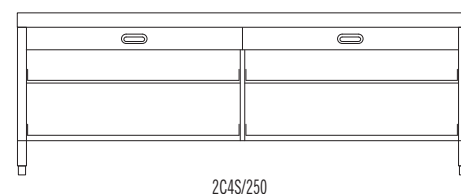

Elemento con ante
Element with doors

Elemento con cassetti 60 cm
Element with drawers 60 cm wide

Elementi con cassetti 60-90 cm
Elements with drawers 60-90 cm wide

Elementi con cassetti 120 cm
Elements with drawers 120 cm wide

Elemento aperto con cassetti 120 cm e ripiano fisso
Open element with drawers 120 cm wide and fixed shelf

Elementi aperti con cassetti e ripiani scorrevoli 120 cm
Open elements with drawers and sliding shelves 120 cm wide