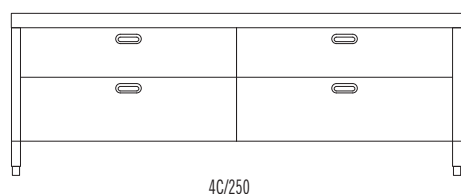

Elemento con ante
Element with doors

Elemento con cassetti 60 cm
Element with drawers 60 cm wide

Elementi con cassetti 60-90 cm
Elements with drawers 60-90 cm wide

Elementi con cassetti 120 cm
Elements with drawers 120 cm wide

Elemento aperto con cassetti 120 cm e ripiano fisso
Open element with drawers 120 cm wide and fixed shelf

Elementi aperti con cassetti e ripiani scorrevoli 120 cm
Open elements with drawers and sliding shelves 120 cm wide