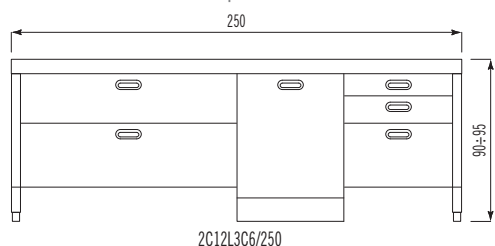

Elemento con pannello per lavastoviglie
Element with dishwasher panel